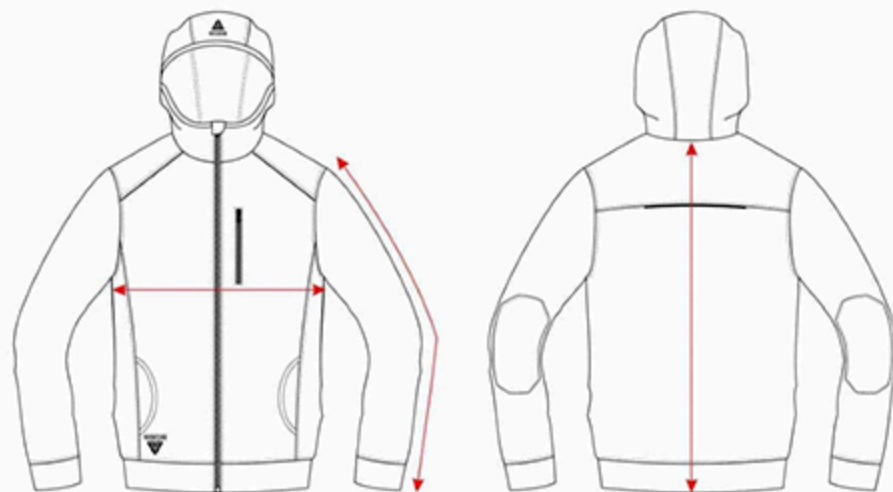

S9485

TALLAS	S	M	L	XL	XXL
½ PECHO	50	54	58	62	66
LARGO	64	65	66	67	68
LARGO DE MANGA	66	67	68	69	70

\*Medidas en cm

\*Estas medidas son aproximadas