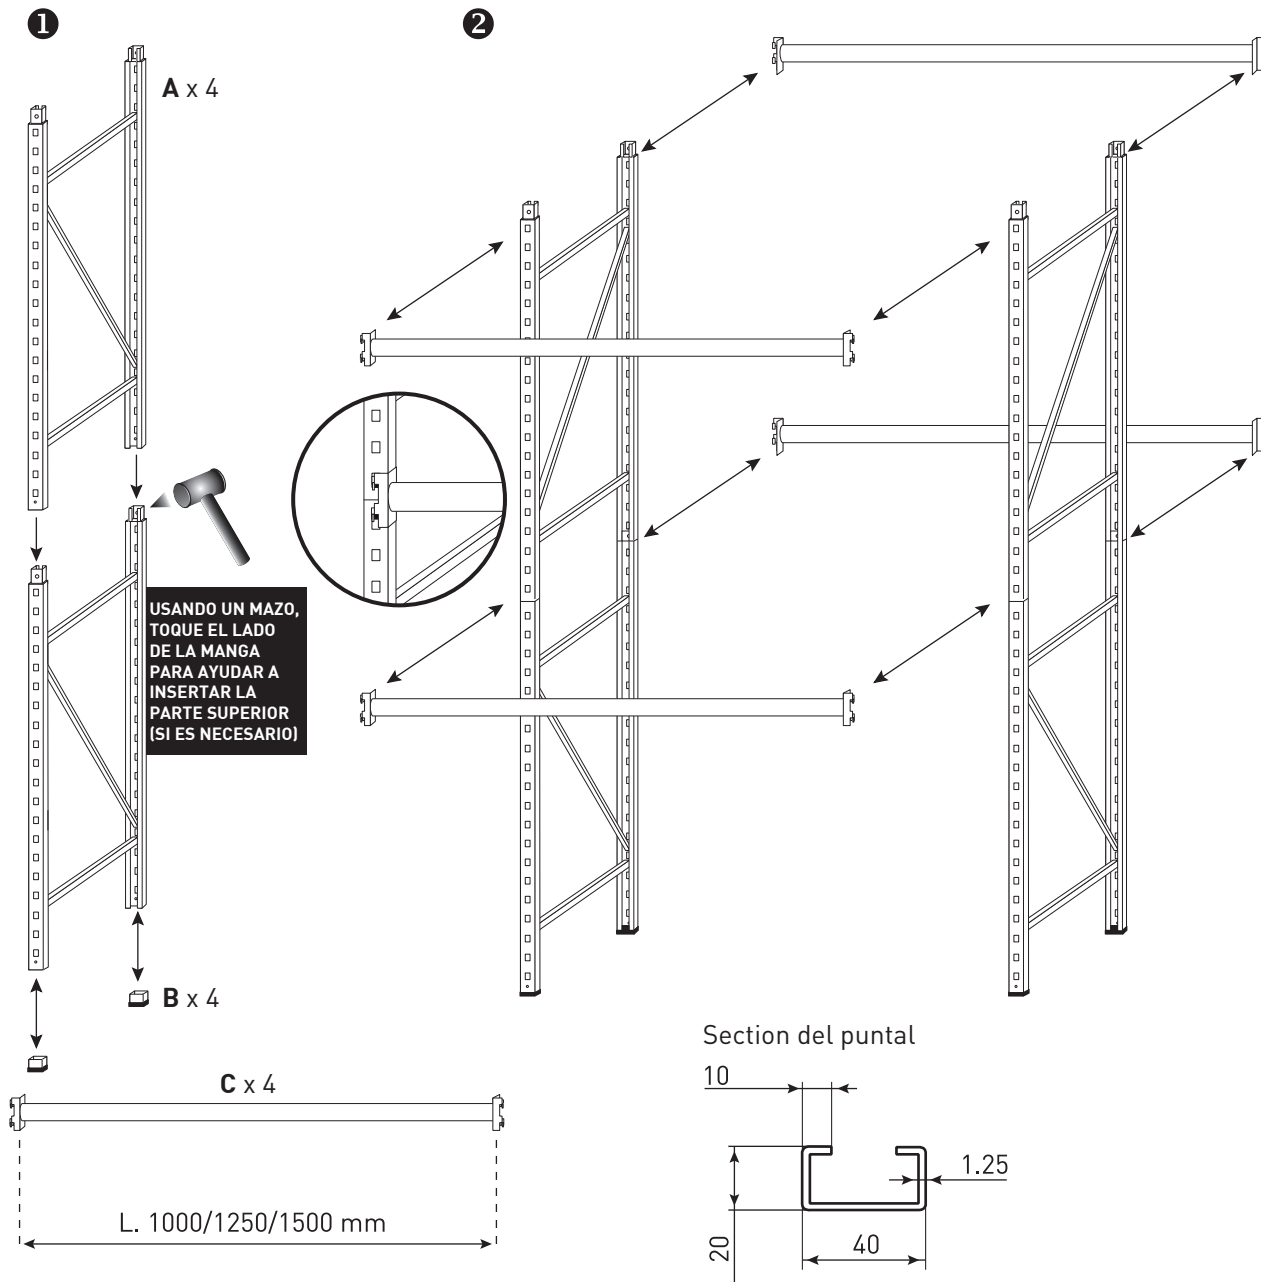

Rang'Eco

Porta-Perchero - Módulo Inicial

- 3 longitudes disponibles: 1mt, 1,25 y 1,5 entre puntales

evo **Racks**
Rayonnage Industriel