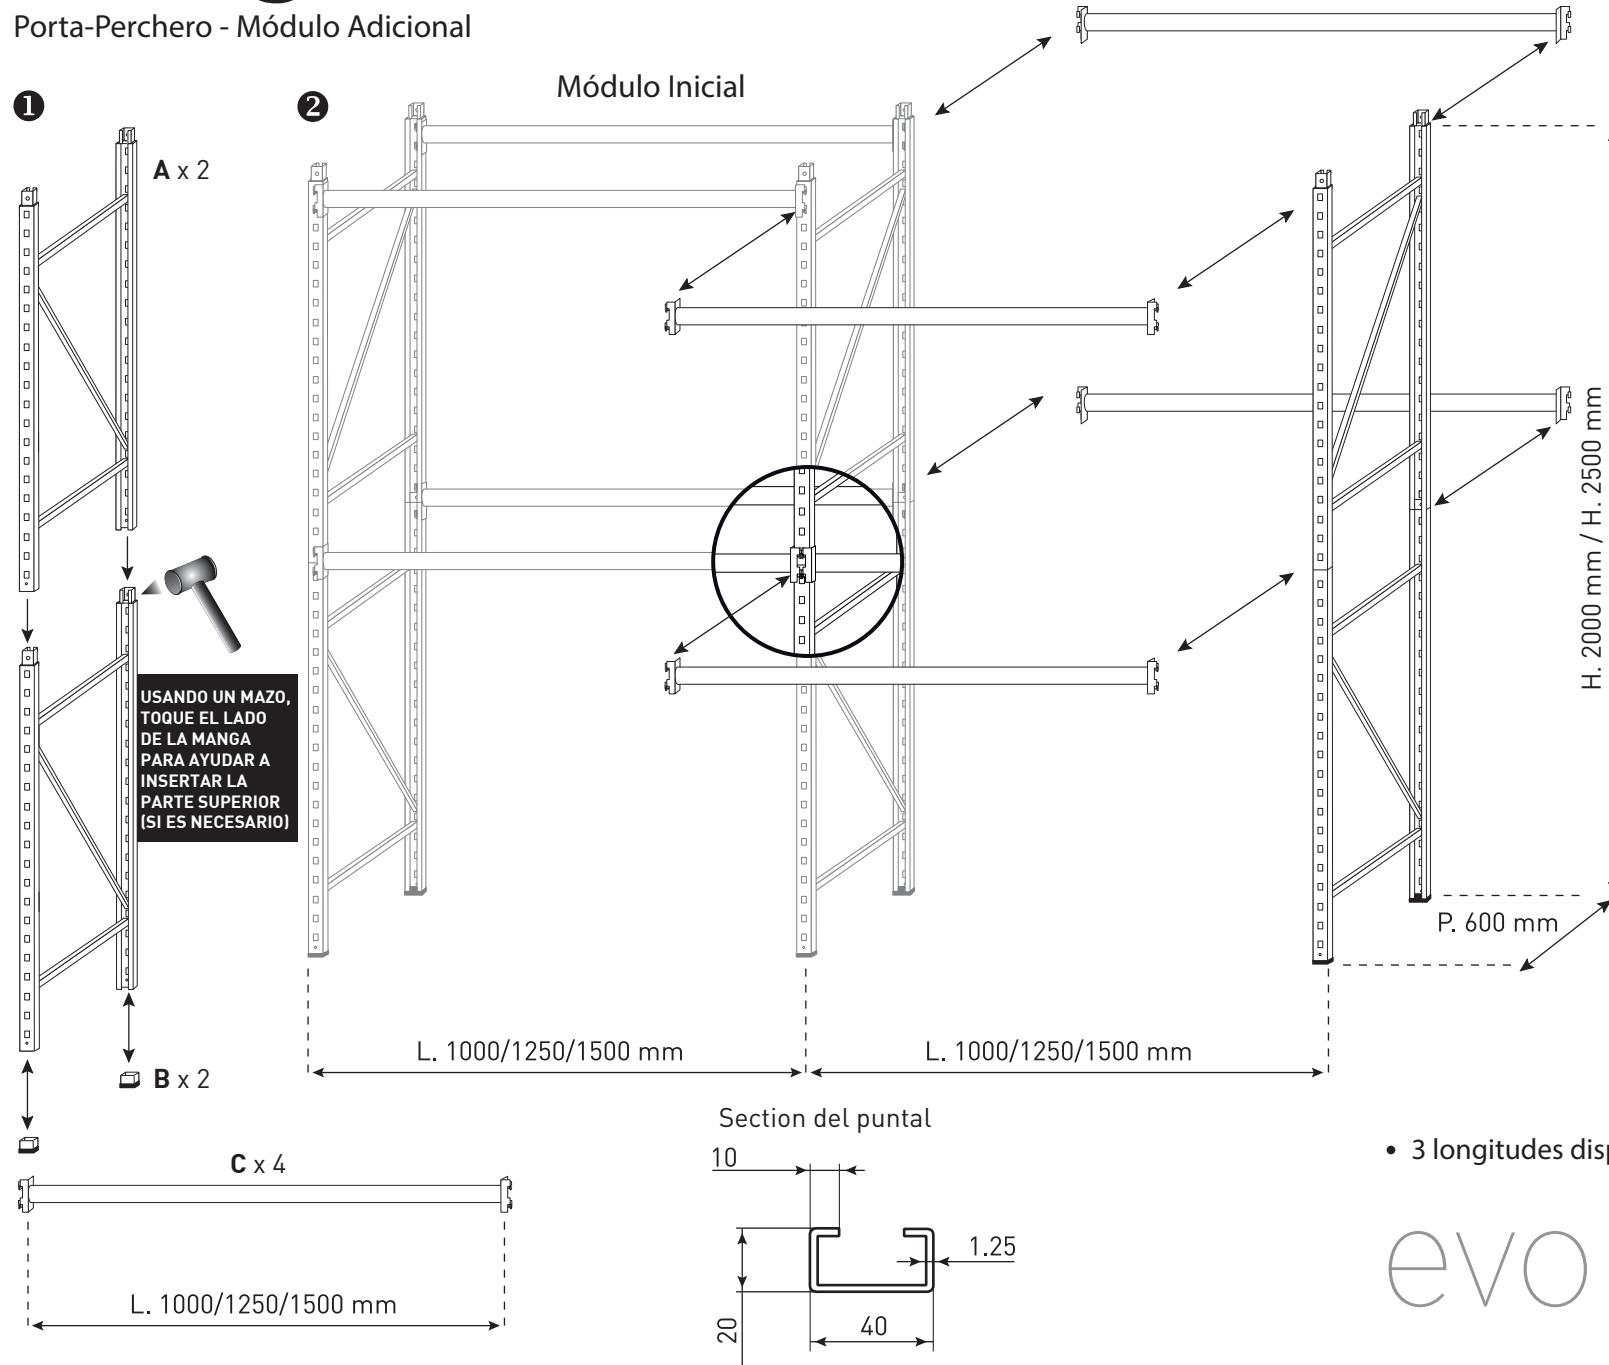

Rang'Eco

Porta-Perchero - Módulo Adicional

Puedes repetir la operación varias veces

- 3 longitudes disponibles: 1mt, 1,25 y 1,5 entre puntales

evo **Racks**
Rayonnage Industriel