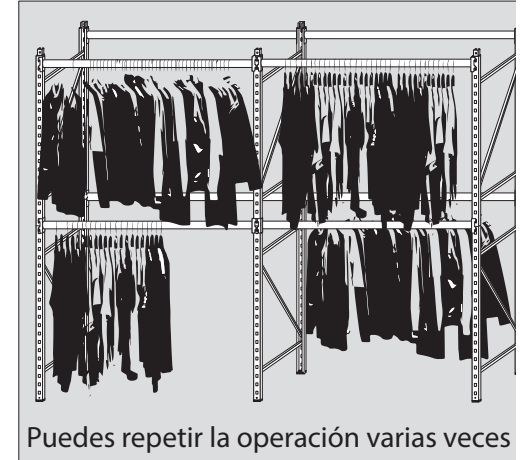

Rang'Eco

Porta-Perchero - Módulo Adicional

Puedes repetir la operación varias veces

- 3 longitudes disponibles: 1mt, 1,25 y 1,5 entre puntales

evo **Racks**
Rayonnage Industriel