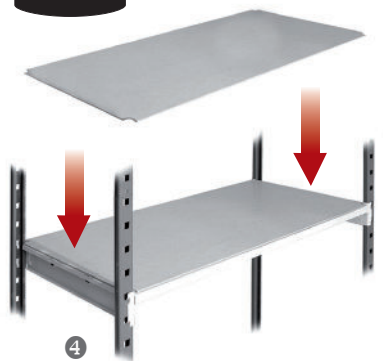

RANG'ECO Caisses d'archives

- 6 niveles.
- Altura: 2 m (2 pilares de 1 m para encajar).
- Anchura: 1,25 m.
- Medidas adaptadas a las cajas de archivo estándar.
- Acceso simple, profundidad 54 cm.

Total de dimensiones:

Añadir 40 mm, independientemente del número de módulos.

Ej. en Anchura 1000 mm:

- 1 módulo inicial = 1040 mm
- 1 módulo inicial + 2 siguientes = 3040 mm

CORTE DEL PILAR

**3 cajas
por placa**

**Estas estanterías son gamas estándares.
Para tamaños por medida, ¡no dude en
consultarnos!**

Montaje facilísima, a través de encaje,
regulable de 5 en 5 cm.

**PUEDA ALMACENAR TODO O CASI TODO... CAPACIDAD HASTA 180 KG
POR PISO (SEGÚN EL FORMATO DE LA ESTANTERÍA)**

ENTREGUE EN UN KIT, ES FACILÍSIMO DE MONTAR, SIN AGUJEROS, SIN TORNILLOS NI PUERCAS, AJUSTABLE DE 5 EN 5 CM.

1 Los tubos exteriores (viguetas) se fijan a los pilares; 2 Los largueros se juntan a las barras exteriores y se apoyan en los pilares; 3 Los tubos interiores se encajan en los largueros. La perforación estándar permite una regulación de los niveles de 50mm en 50mm; 4 Para tapar las estanterías de listones, la parte de arriba de las placas está hecha en aglomerado (marrón), en plástico blanco o en chapa.