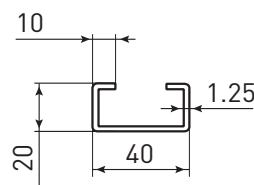

RANG'ECO Caisses d'archives

- 6 niveles.
- Altura: 2 m (2 pilares de 1 m para encajar).
- Anchura: 1,25 m.
- Medidas adaptadas a las cajas de archivo estándar.
- Acceso simple, profundidad 54 cm.

Total de dimensiones:

Añadir 40 mm, independientemente del número de módulos.

Ej. en Anchura 1000 mm:

- 1 módulo inicial = 1040 mm
- 1 módulo inicial + 2 siguientes = 3040 mm

CORTE DEL PILAR

**3 cajas
por placa**

**Estas estanterías son gamas estándares.
Para tamaños por medida, ¡no dude en
consultarnos!**

Montaje facilísima, a través de encaje,
regulable de 5 en 5 cm.

**PUEDA ALMACENAR TODO O CASI TODO... CAPACIDAD HASTA 180 KG
POR PISO (SEGÚN EL FORMATO DE LA ESTANTERÍA)**

ENTREGUE EN UN KIT, ES FACILÍSIMO DE MONTAR, SIN AGUJEROS, SIN TORNILLOS NI PUERCAS, AJUSTABLE DE 5 EN 5 CM.