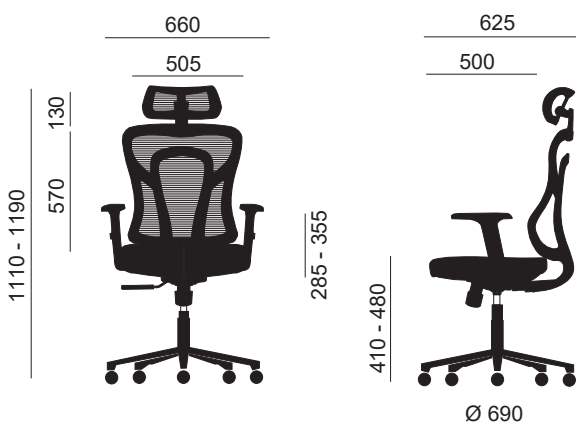

Cali

- 1 Cabecero con curvatura, regulable en altura e inclinación.
- 2 Respaldo de malla de alta resistencia cuya curvatura actúa como soporte lumbar, con marco perimetral de polipropileno, en negro.
- 3 Asiento ergonómico con espuma de alta densidad, tapizado en tela flex color negro. Embellecedor en la parte inferior de polipropileno.
- 4 Reposabrazos regulable en altura.
- 5 Mecanismo sincro. Regulación con anclaje en tres posiciones y sistema antiretorno.
- 6 Control de tensión del mecanismo sincro en función del peso del usuario entre 45 y 120 kg.
- 7 Ajuste en altura mediante pistón de gas en un ratio de 8 cm.
- 8 Base piramidal de nylon de 69 cm de diámetro y 5 radios.
- 9 Ruedas blandas de 55 mm de Ø.