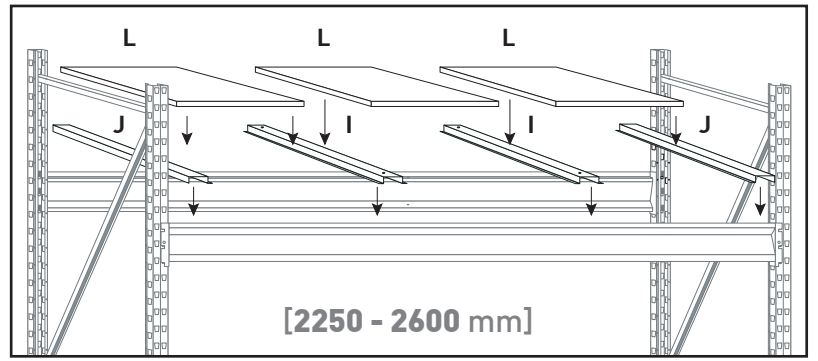

PORTECO D Mod. Inicial

3500 mm

4000 mm

4500 mm

5000 mm

DIMENSIONES DE HORIZONTALES Y DIAGONALES EN [mm]

PROFUNDIDAD	HORIZONTAL	DIAGONAL
400	360	905
500	460	946
600	560	996
800	760	1118
1000	960	1260
1200	1160	1417

	2000	2500	3000	3500	4000	4500	5000
A [2000 mm]	2	2	2	2	2	2	2
B	2	2	2	2	2	2	2
C L. 16 mm	4	4	4	4	4	4	4
D	2	3	3	3	3	2	3
E L. 35 mm	8	10	12	12	14	14	16
F	2	2	3	3	4	5	5

	1500 - 2000 mm	2250 - 2600 mm	2750 mm
G 	2	2	2
H 	4	4	4
I 	1	2	3
J 	2	2	2
K  L. 30 mm	2	4	6
L 	2	3	4