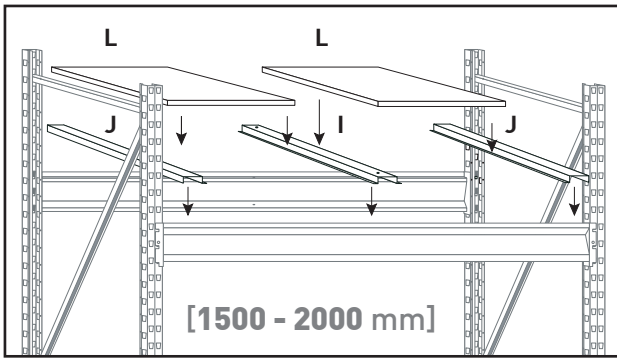

PORTECO D Mod. Inicial

3500 mm

4000 mm

4500 mm

5000 mm

DIMENSIONES DE HORIZONTALES Y DIAGONALES EN [mm]

PROFUNDIDAD	HORIZONTAL	DIAGONAL
400	360	905
500	460	946
600	560	996
800	760	1118
1000	960	1260
1200	1160	1417

	2000	2500	3000	3500	4000	4500	5000
A [2000 mm]	2	2	2	2	2	2	2
B	2	2	2	2	2	2	2
C L. 16 mm	4	4	4	4	4	4	4
D	2	3	3	3	3	2	3
E L. 35 mm	8	10	12	12	14	14	16
F	2	2	3	3	4	5	5

	1500 - 2000 mm	2250 - 2600 mm	2750 mm
G 	2	2	2
H 	4	4	4
I 	1	2	3
J 	2	2	2
K  L. 30 mm	2	4	6
L 	2	3	4