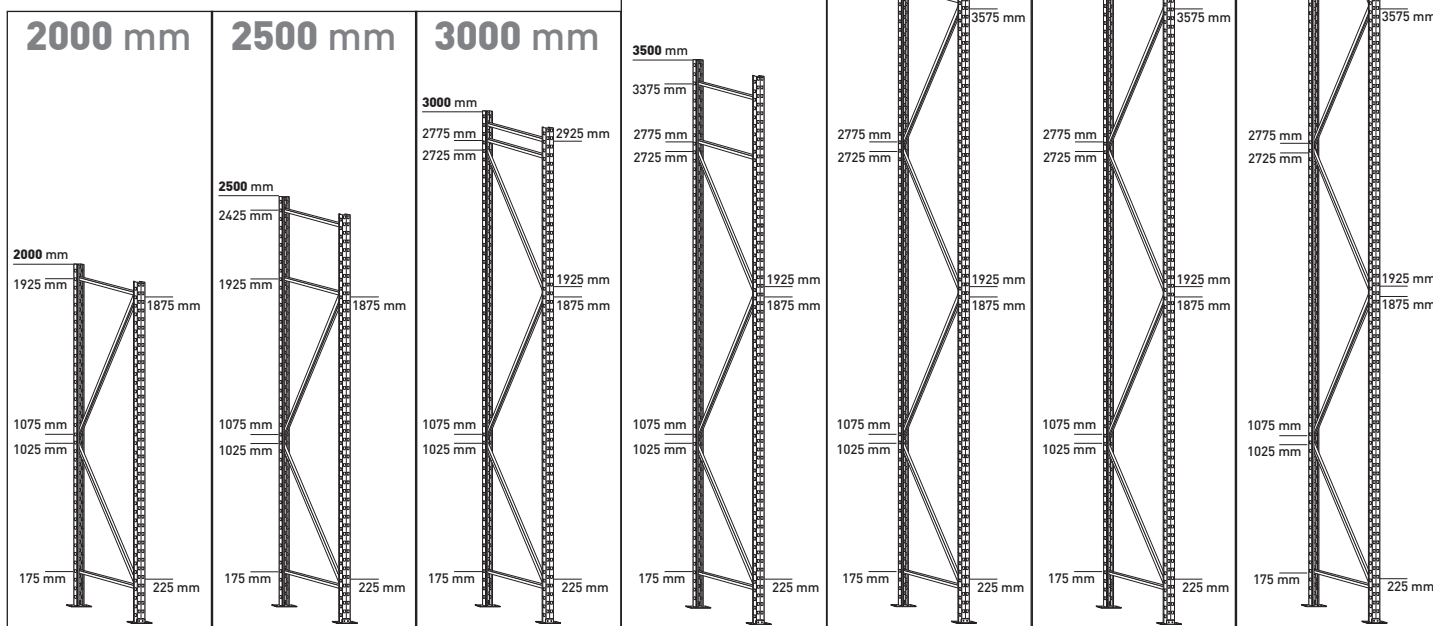

PORTECO D Mod. Inicial

3500 mm

4000 mm

4500 mm

5000 mm

DIMENSIONES DE HORIZONTALES Y DIAGONALES EN [mm]

PROFUNDIDAD	HORIZONTAL	DIAGONAL
400	360	905
500	460	946
600	560	996
800	760	1118
1000	960	1260
1200	1160	1417

	2000	2500	3000	3500	4000	4500	5000
A [2000 mm]	2	2	2	2	2	2	2
B	2	2	2	2	2	2	2
C L. 16 mm	4	4	4	4	4	4	4
D	2	3	3	3	3	2	3
E L. 35 mm	8	10	12	12	14	14	16
F	2	2	3	3	4	5	5

	1500 - 2000 mm	2250 - 2600 mm	2750 mm
G 	2	2	2
H 	4	4	4
I 	1	2	3
J 	2	2	2
K  L. 30 mm	2	4	6
L 	2	3	4