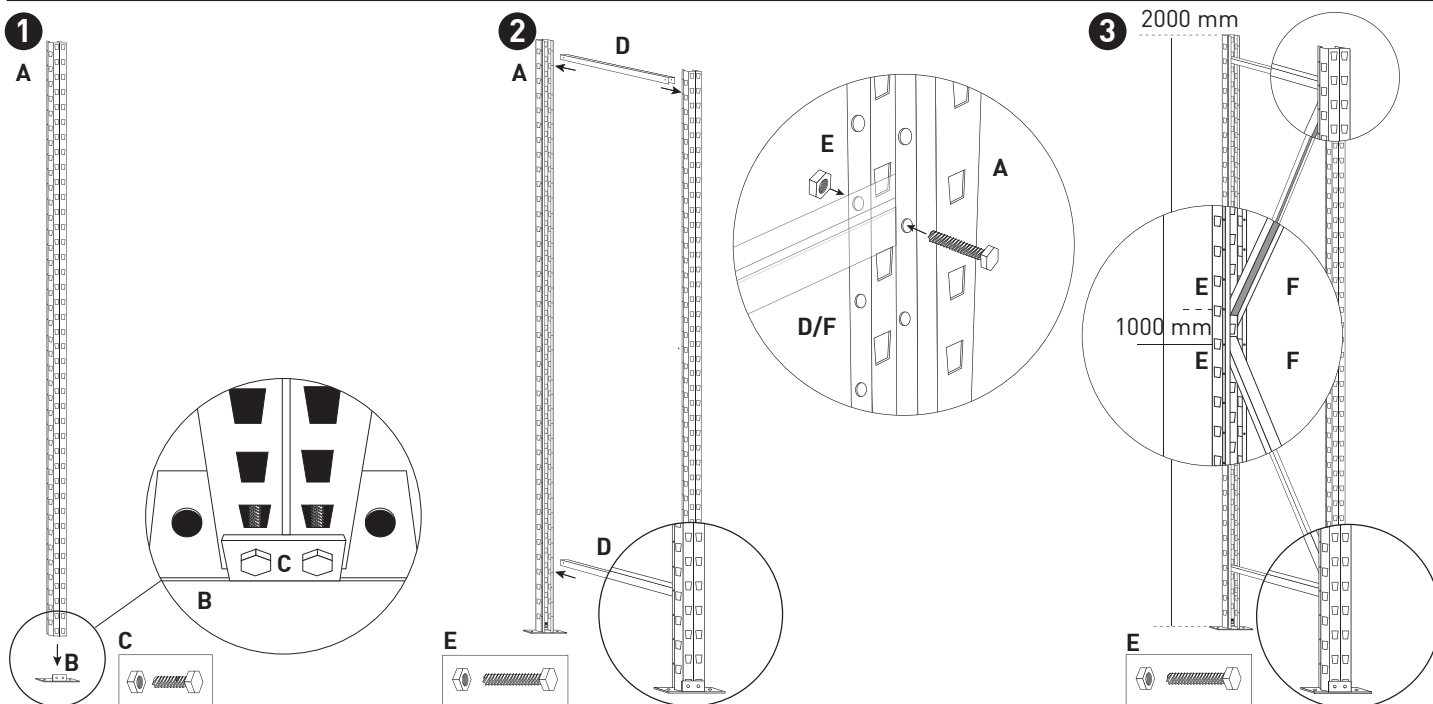

PORTECO D Mod. Inicial

3500 mm

4000 mm

4500 mm

5000 mm

DIMENSIONES DE HORIZONTALES Y DIAGONALES EN [mm]

PROFUNDIDAD	HORIZONTAL	DIAGONAL
400	360	905
500	460	946
600	560	996
800	760	1118
1000	960	1260
1200	1160	1417

	2000	2500	3000	3500	4000	4500	5000
A [2000 mm]	2	2	2	2	2	2	2
B	2	2	2	2	2	2	2
C L. 16 mm	4	4	4	4	4	4	4
D	2	3	3	3	3	2	3
E L. 35 mm	8	10	12	12	14	14	16
F	2	2	3	3	4	5	5

	1500 - 2000 mm	2250 - 2600 mm	2750 mm
G 	2	2	2
H 	4	4	4
I 	1	2	3
J 	2	2	2
K  L. 30 mm	2	4	6
L 	2	3	4