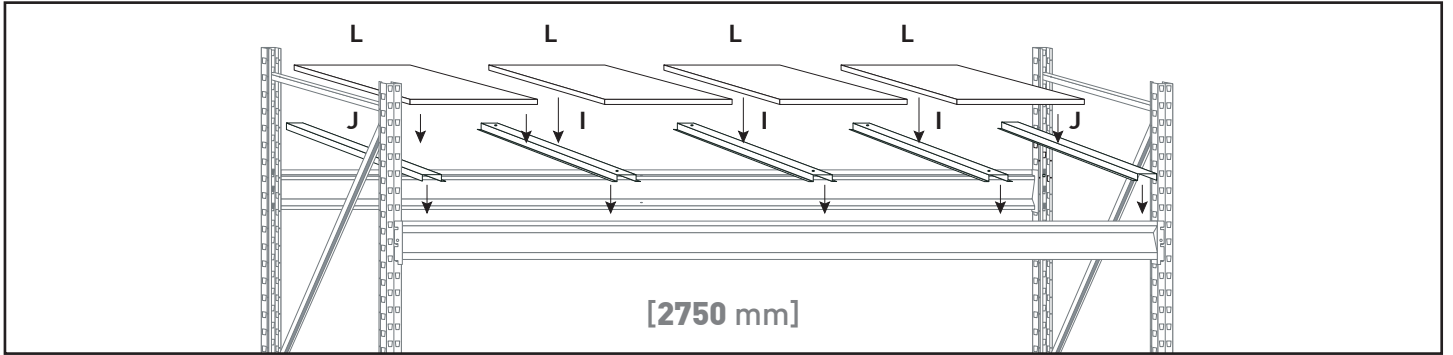

PORTECO D Mod. Inicial

3500 mm

4000 mm

4500 mm

5000 mm

DIMENSIONES DE HORIZONTALES Y DIAGONALES EN [mm]

PROFUNDIDAD	HORIZONTAL	DIAGONAL
400	360	905
500	460	946
600	560	996
800	760	1118
1000	960	1260
1200	1160	1417

	2000	2500	3000	3500	4000	4500	5000
A [2000 mm]	2	2	2	2	2	2	2
B	2	2	2	2	2	2	2
C L. 16 mm	4	4	4	4	4	4	4
D	2	3	3	3	3	2	3
E L. 35 mm	8	10	12	12	14	14	16
F	2	2	3	3	4	5	5

	1500 - 2000 mm	2250 - 2600 mm	2750 mm
G 	2	2	2
H 	4	4	4
I 	1	2	3
J 	2	2	2
K  L. 30 mm	2	4	6
L 	2	3	4