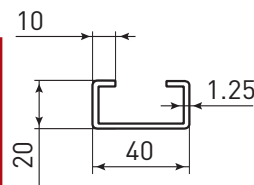

RANG'ECO Cajas Archivadoras

- 7 niveles
- Altura: 2 m (2 pilares de 1 m para encajar)
- anchuras disponibles: 1m, 1,25 m entre pilares - Medidas adaptadas a las cajas archivadoras estándar

- **Acceso simple**, profundidad 340 mm, puede ser adosada a una pared, capacidad para 77 carpetas.

Total de dimensiones:

Añadir 40 mm, independientemente del número de módulos.

Ej. en Anchura 1000 mm:

- 1 módulo inicial = 1040 mm
- 1 módulo inicial + 2 siguientes = 3040 mm

CORTE DEL PILAR

Montaje facilísima, a través de simple encaje, regulable de 5 en 5 cm.

7 placas, capacidad para 11 cajas estándar por placa.

→ ESTAS ESTANTERÍAS SON GAMAS ESTÁNDARES. PARA TAMAÑOS POR MEDIDA, ¡NO DUDE EN CONSULTARNOS!

PUEDE ALMACENAR TODO O CASI TODO... CAPACIDAD HASTA 130 KG POR PISO (SEGÚN EL FORMATO DE LA ESTANTERÍA)