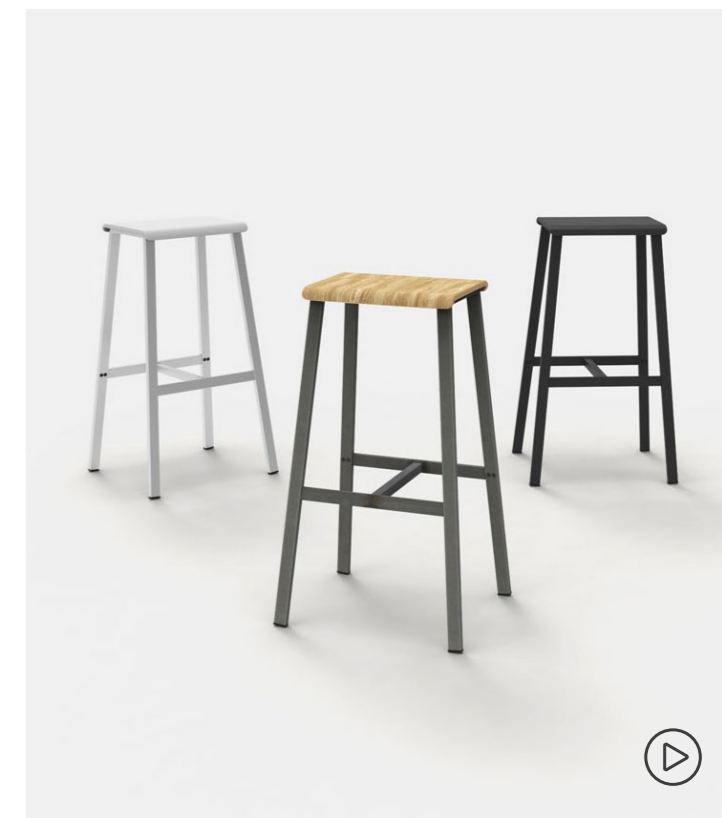

kook

Taburete 4 patas:
Asiento de polipropileno o madera
Estructura de metal con reposapiés

Modelos:

MODELO	ACABADO ESTRUCTURA METAL	REFERENCIA
	negra	134.590.3- -
	blanca	134.590.0- -
	gris rústico	134.590.9- -

ASIENTO POLIPROPILENO:

blanco

negro

ASIENTO MADERA:

madera
roble
natural

Medidas: