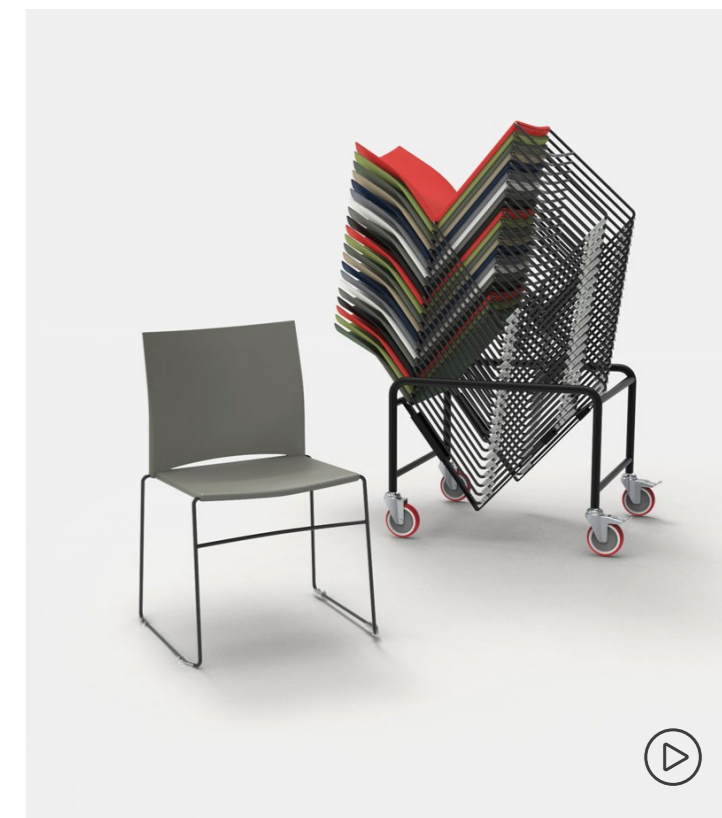

point

Silla patín:
Silla superapilable
Asiento y respaldo de polipropileno
Estructura de metal

10 sillas
sin carro

45 sillas
con carro

UNIÓN ENTRE SILLAS:

Certificados:

EN 16139:2013

Modelos:

MODELO	ACABADO ESTRUCTURA
	negra
	blanca
	cromada

ASIENTO Y RESPALDO:

- 29

blanco
- 21

negro
- 27

beige
- 52

azul oscuro
- 22

azul claro
- 26

gris
- 24

rojo
- 23

verde claro
- 53

verde oscuro

Medidas: