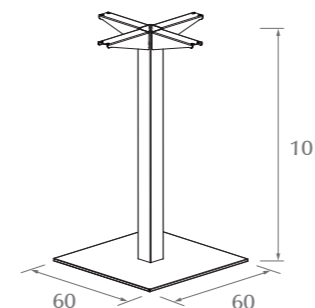

CUADRAT

Mesas altura 74 cm | Tables hauteur 74 cm | Tables high 74 cm

Pata Cuadrat | Pietement Cuadrat | Leg Cuadrat

Accesorio Cuadrat | Cuadrat Accessoire | Accessory Cuadrat

Torre electrificación compatible con suelo técnico y entrada lateral de cables, disponible para toda nuestra gama de mesas de altura 72 a 75 cm.

Colonne d'électrification compatible avec un plancher technique et l'entrée latérale des câbles, disponible sur toute notre gamme de tables d'une hauteur de 72 à 75 cm.

Our entire range of 72-75 cm high tables come with an optional cable tower that is compatible with technical flooring and side cable entry.

Unidades en cm | Unités en cm | Units in cm

CUADRAT HUB

Mesas altura 109 cm | Tables hauteur 109 cm | Tables high 109 cm

Pata Cuadrat Hub | Pietement Cuadrat Hub | Leg Cuadrat Hub

Accesorio Cuadrat Hub | Cuadrat Hub accessoire
 Accessory Cuadrat Hub

Colgador
 Crochet
 Coat hanger

(*) Acabados no disponibles en mesas Cuadrat Hub altura 109 cm
 (*) Finitions non disponibles dans la gamme Cuadrat hub Hauteur 109 cm
 (*) Finishes not available in Cuadrat Hub high 109 cm