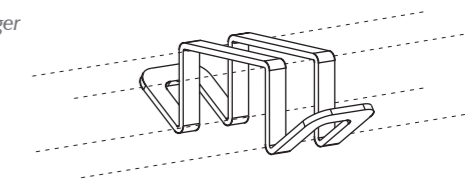

Colonne d'électrification compatible avec un plancher technique et l'entrée latérale des câbles, disponible sur toute notre gamme de tables d'une hauteur de 72 à 75 cm.

Our entire range of 72-75 cm high tables come with an optional cable tower that is compatible with technical flooring and side cable entry.

Unidades en cm | Unités en cm | Units in cm

CUADRAT HUB

Mesas altura 109 cm | Tables hauteur 109 cm | Tables high 109 cm

Pata Cuadrat Hub | Pietement Cuadrat Hub | Leg Cuadrat Hub

Accesorio Cuadrat Hub | Cuadrat Hub accessoire
 Accessory Cuadrat Hub

Colgador
 Crochet
 Coat hanger

(*) Acabados no disponibles en mesas Cuadrat Hub altura 109 cm
 (*) Finitions non disponibles dans la gamme Cuadrat hub Hauteur 109 cm
 (*) Finishes not available in Cuadrat Hub high 109 cm