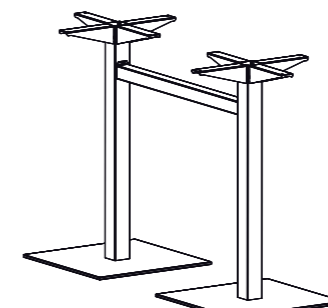

Colonne d'électrification compatible avec un plancher technique et l'entrée latérale des câbles, disponible sur toute notre gamme de tables d'une hauteur de 72 à 75 cm.

Our entire range of 72-75 cm high tables come with an optional cable tower that is compatible with technical flooring and side cable entry.

Unidades en cm | Unités en cm | Units in cm

CUADRAT HUB

Mesas altura 109 cm | Tables hauteur 109 cm | Tables high 109 cm

Pata Cuadrat Hub | Pietement Cuadrat Hub | Leg Cuadrat Hub

Accesorio Cuadrat Hub | Cuadrat Hub accessoire
 Accessory Cuadrat Hub