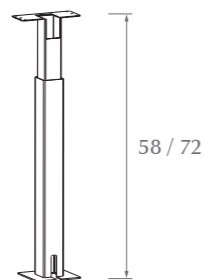

CUADRAT

Mesas altura 74 cm | Tables hauteur 74 cm | Tables high 74 cm

Pata Cuadrat | Pietement Cuadrat | Leg Cuadrat

Accesorio Cuadrat | Cuadrat Accessoire | Accessory Cuadrat

Torre electrificación compatible con suelo técnico y entrada lateral de cables, disponible para toda nuestra gama de mesas de altura 72 a 75 cm.

Colonne d'électrification compatible avec un plancher technique et l'entrée latérale des câbles, disponible sur toute notre gamme de tables d'une hauteur de 72 à 75 cm.

Our entire range of 72-75 cm high tables come with an optional cable tower that is compatible with technical flooring and side cable entry.

Unidades en cm | Unités en cm | Units in cm

CUADRAT HUB

Mesas altura 109 cm | Tables hauteur 109 cm | Tables high 109 cm

Pata Cuadrat Hub | Pietement Cuadrat Hub | Leg Cuadrat Hub

Accesorio Cuadrat Hub | Cuadrat Hub accessoire
 Accessory Cuadrat Hub