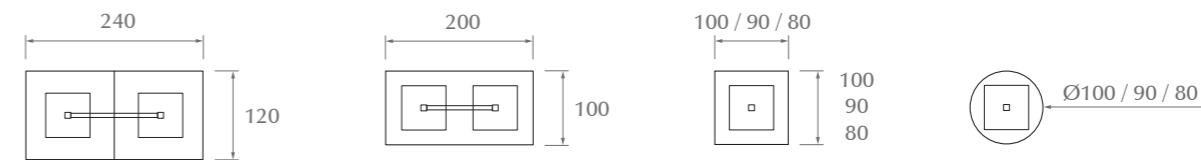

CUADRAT

Mesas altura 74 cm | Tables hauteur 74 cm | Tables high 74 cm

Pata Cuadrat | Pietement Cuadrat | Leg Cuadrat

Accesorio Cuadrat | Cuadrat Accessoire | Accessory Cuadrat

Torre electrificación compatible con suelo técnico y entrada lateral de cables, disponible para toda nuestra gama de mesas de altura 72 a 75 cm.

Colonne d'électrification compatible avec un plancher technique et l'entrée latérale des câbles, disponible sur toute notre gamme de tables d'une hauteur de 72 à 75 cm.

Our entire range of 72-75 cm high tables come with an optional cable tower that is compatible with technical flooring and side cable entry.

Unidades en cm | Unités en cm | Units in cm

CUADRAT HUB

Mesas altura 109 cm | Tables hauteur 109 cm | Tables high 109 cm

Pata Cuadrat Hub | Pietement Cuadrat Hub | Leg Cuadrat Hub

Accesorio Cuadrat Hub | Cuadrat Hub accessoire
 Accessory Cuadrat Hub