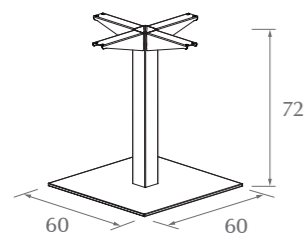

CUADRAT

Mesas altura 74 cm | Tables hauteur 74 cm | Tables high 74 cm

Pata Cuadrat | Pietement Cuadrat | Leg Cuadrat

Accesorio Cuadrat | Cuadrat Accessoire | Accessory Cuadrat

Torre electrificación compatible con suelo técnico y entrada lateral de cables, disponible para toda nuestra gama de mesas de altura 72 a 75 cm.

Unidades en cm | Unités en cm | Units in cm

CUADRAT HUB

Mesas altura 109 cm | Tables hauteur 109 cm | Tables high 109 cm

Pata Cuadrat Hub | Pietement Cuadrat Hub | Leg Cuadrat Hub

Accesorio Cuadrat Hub | Cuadrat Hub accessoire
 Accessory Cuadrat Hub