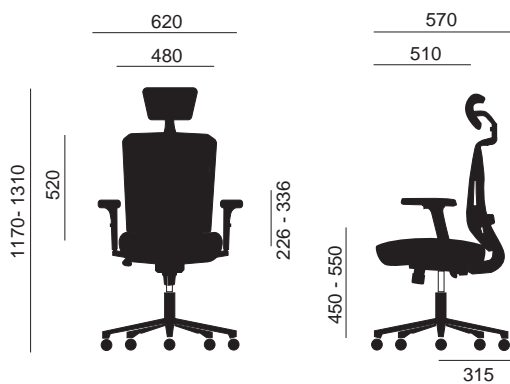

SOFÍA

Cabezal	Soporte lumbar	Brazos	Basculante	Base polipropileno
✓	✓	<b>1D</b>	✓	✓

Sofía, la nueva silla operativa para cuidar a las personas.  
 Se adapta al usuario de manera sencilla y productiva. Su respaldo ergonómico junto el cabezal y el soporte lumbar, ayudan a ofrecer un gran rendimiento y confortabilidad.

- 1 Cabezal regulable en altura y profundidad.
- 2 Respaldo en malla de color negro.
- 3 Brazos regulables en altura en diez posiciones.
- 4 Soporte lumbar regulable en altura y profundidad, tapizado en la zona de contacto.
- 5 Asiento con goma espuma de alta densidad y tapizado en color negro.
- 6 Mecanismo basculante, sacando la palanca elevadora hacia afuera se activa el modo balanceo y hacia dentro se fija en ángulo recto.
- 7 Ajuste en altura mediante pistón de gas.
- 8 Control de tensión del mecanismo basculante en función del peso del usuario entre 45 y 120 kg.
- 9 Base de nylon negro con fibra de vidrio de 63 cm de diámetro y 5 radios.
- 10 Ruedas de 50 mm de Ø. Ruedas blandas opcionales.