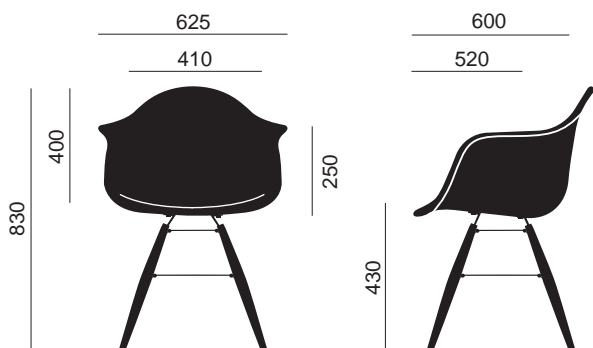

Impecable diseño contemporáneo.  
Cuenta con líneas limpias y elegantes curvas.  
La silla Riga puede combinarse fácilmente  
para crear espacios únicos y personales.  
Disponibile en negro y blanco, la  
combinación de ambas es un equipo  
perfecto.

- 1 Respaldo y asiento en una pieza de polipropileno.
- 2 Estructura de acero reforzado.
- 3 Cuatro patas de madera maciza de haya en tono natural .
- 4 Topes en las patas de goma para mayor protección y durabilidad.
- 5 Diseño limpio y sencillo adaptable a numerosos ámbitos.
- 6 Disponible tanto en color blanco como en negro, ambos mate.