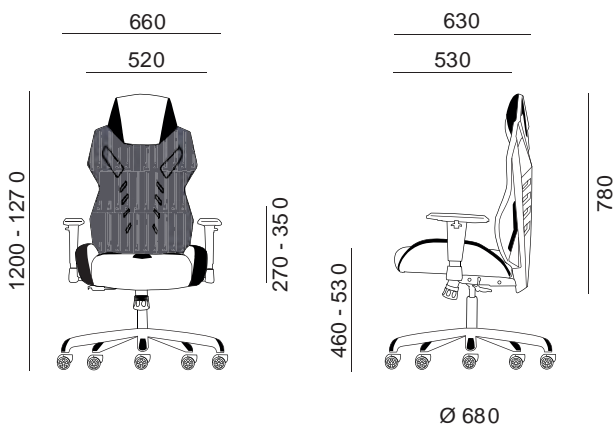

GALAXY

- 1 Cabezal tapizado en ecopiel con relleno de goma espuma de alta densidad .
- 2 Respaldo tapizado de malla ultra resistente en color negro.
- 3 Asiento posformado con goma espuma de alta densidad y tapizado en ecopiel de alta calidad bicolor negro con azul.
- 4 Brazos regulables en altura , con seis posiciones y en la parte superior apoyo de goma.
- 5 Mecanismo sincro. Regulación con anclaje en cuatro posiciones y sistema antiretorno.
- 6 Control de tensión del mecanismo sincro en función del peso del usuario entre 45 y 120 kg.
- 7 Ajuste de altura mediante pistón de gas.
- 8 Base piramidal de nylon negro y azul de 70 cm de diámetro y 5 radios.
- 9 Ruedas de 50 mm de Ø en nylon negro.