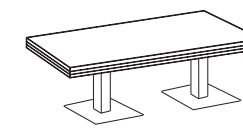

- ① **Tapa de mesa fabricada en bilaminado de 30mm.**
30 mm bilaminate table top.
- ② **Moldura de DM de 10 mm en color gris y bilaminado de 30mm en frontal.**
Molding 10 mm grey DM + 30 mm bilaminate table top. in the front.
Moldura DM 10 mm en gris y bilaminado de 19mm en mesas de reunión.
Molding 10 mm grey DM + 19 mm bilaminate meeting tables.
- ③ **Bases en bilaminado de 30 mm.**
30 mm bilaminate base.
- ④ **Frontis de mesa de 19mm de espesor.**
19 mm modesty panel.
- ⑤ **Tapa de mesa con pasacables de serie.**
Grommet on the table top.
- ⑥ **Cantos de pvc de 2 mm redondeado radio 2.**
Rounded Pvc edge of table top in 2 mm radius 2.
- ⑦ **Niveladores de suelo para regulación de altura.**
Adjustable height with levelers.
- ⑧ **Fondo de 850 o 950 mm.**
Depth 850 or 950 mm.
- ⑨ **Alto total 740 mm.**
Height 740 mm.
- ⑩ **Opción de mesas rectangulares o doble arco.**
Optional rectangular or double arch tables.
- ⑪ **Opción de añadir ala.**
Optional side table.
- ⑫ **Opciones de mesa de reunión a juego en diversos diseños.**
Optional matching meeting table.
- ⑬ **Opción de cajonera a juego con cerradura, cajón y archivo o tres cajones.**
Two options of matchig drawer with lock.
- ⑭ **Opción de añadir complementos de electrificación.**
Optional electrification accessories.

Largo x Fondo x Alto / Length x Depth x Height

Mesa y ala / Table and wing

2000 x 800 x 740 mm
1800 x 800 x 740 mm
1600 x 800 x 740 mm
1400 x 800 x 740 mm
1200 x 800 x 740 mm

1020 x 600 x 740 mm

2000 x 850 - 950 x 740 mm
1800 x 850 - 950 x 740 mm

1140 x 580 - 640 x 740 mm

Mesas de reunión / Meeting tables

2400 x 1000 x 740 mm
2000 x 900 x 740 mm

2400 x 1000 x 740 mm
2000 x 1000 x 740 mm

1200 Ø c 740 mm
1000 Ø c 740 mm

Blanco

Wengué

Roble