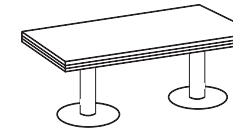

Su compacta estructura de panel cerrado y la moldura frontal, aportan a la serie Colina seriedad y distinción.

Las mesas de reunión guardan la misma elegancia de la serie. El diseño de peana central permite reunirse y trabajar con gran facilidad.

- ① **Tapa de mesa fabricada en bilaminado de 30mm.**
30 mm bilaminate table top.
- ② **Moldura de DM de 10 mm en color gris y bilaminado de 30mm en frontal.**
Molding 10 mm grey DM + 30 mm bilaminate table top. in the front.
Moldura DM 10 mm en gris y bilaminado de 19mm en mesas de reunión.
Molding 10 mm grey DM + 19 mm bilaminate meeting tables.
- ③ **Bases en bilaminado de 30 mm.**
30 mm bilaminate base.
- ④ **Frontis de mesa de 19mm de espesor.**
19 mm modesty panel.
- ⑤ **Tapa de mesa con pasacables de serie.**
Grommet on the table top.
- ⑥ **Cantos de pvc de 2 mm redondeado radio 2.**
Rounded Pvc edge of table top in 2 mm radius 2.
- ⑦ **Niveladores de suelo para regulación de altura.**
Adjustable height with levelers.
- ⑧ **Fondo de 850 o 950 mm.**
Depth 850 or 950 mm.
- ⑨ **Alto total 740 mm.**
Height 740 mm.
- ⑩ **Opción de mesas rectangulares o doble arco.**
Optional rectangular or double arch tables.
- ⑪ **Opción de añadir ala.**
Optional side table.
- ⑫ **Opciones de mesa de reunión a juego en diversos diseños.**
Optional matching meeting table.
- ⑬ **Opción de cajonera a juego con cerradura, cajón y archivo o tres cajones.**
Two options of matchig drawer with lock.
- ⑭ **Opción de añadir complementos de electrificación.**
Optional electrification accessories.

Largo x Fondo x Alto / Length x Depth x Height

Mesa y ala / Table and wing

2000 x 800 x 740 mm
1800 x 800 x 740 mm
1600 x 800 x 740 mm
1400 x 800 x 740 mm
1200 x 800 x 740 mm

1020 x 600 x 740 mm

2000 x 850 - 950 x 740 mm
1800 x 850 - 950 x 740 mm

1140 x 580 - 640 x 740 mm

Mesas de reunión / Meeting tables

2400 x 1000 x 740 mm
2000 x 900 x 740 mm

2400 x 1000 x 740 mm
2000 x 1000 x 740 mm

1200 Ø c 740 mm
1000 Ø c 740 mm

Blanco

Wengué

Roble