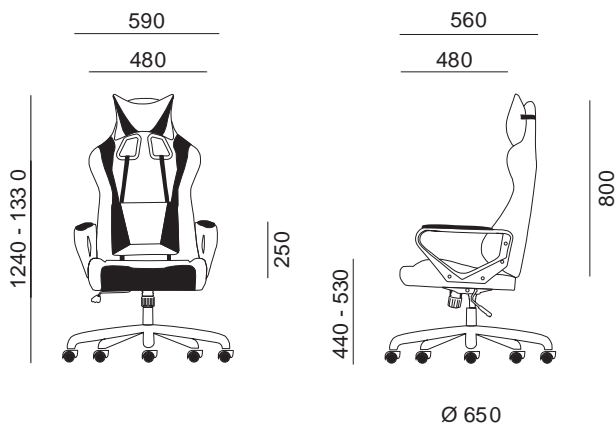

ARCADE

- 1 Cabezal integrado en el respaldo tapizado en ecopiel.
- 2 Respaldo con goma espuma de alta densidad y tapizado en ecopiel color negro con detalles en rojo.
- 3 Asiento posformado con goma espuma de alta densidad y tapizado en ecopiel color negro y detalles en rojo.
- 4 Reposabrazos fijo con almohadillado en la parte superior.
- 5 Mecanismo basculante, sacando la palanca elevadora hacia afuera se activa el modo balanceo y hacia dentro se fija en ángulo recto.
- 6 Control de tensión del mecanismo basculante en función del peso del usuario entre 45 y 120 kg.
- 7 Ajuste en altura mediante pistón de gas.
- 8 Base piramidal de nylon de 70 cm de diámetro y 5 radios.
- 9 Ruedas de 50 mm de Ø en nylon negro.