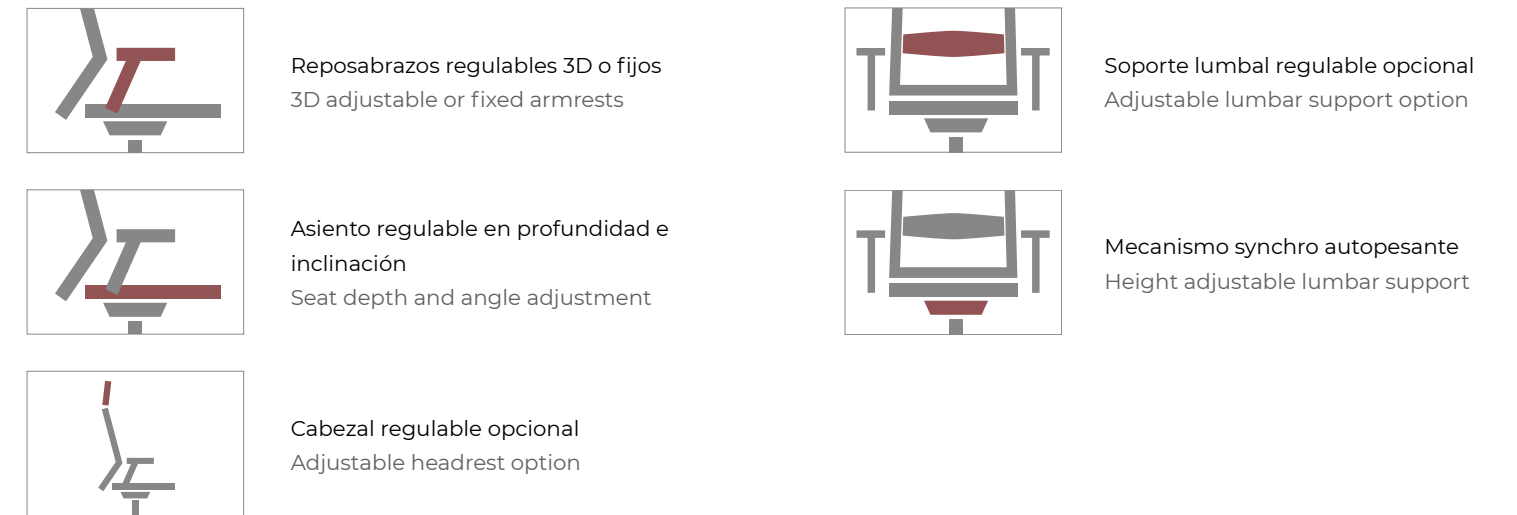

CARACTERÍSTICAS T50 OPERATIVA / T50 TASK CHAIR FEATURES