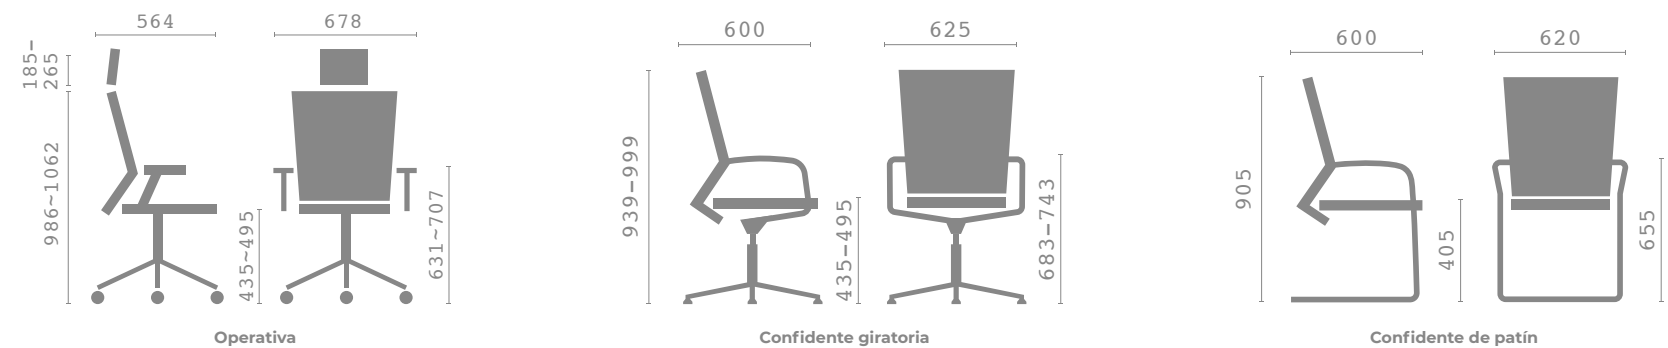

La silla T50 esta diseñada bajo los principios de máxima ergonomía para facilitar su adaptación al cuerpo del usuario de manera sencilla y eficaz.

La T50 es el resultado de un avanzado concepto, basado en un mecanismo de inclinación innovador que permite unos movimientos del cuerpo más naturales y dinámicos.

T50 chair has been designed according to the maximum ergonomic requirements to perfectly and easily fit the daily user body movements. T50 is the result of an advanced concept based on a totally innovative tilt mechanism which allows a more natural and dynamic body movements.

T50

T50

T50

T50

"Las sillas de visita combinan perfectamente con la silla operativa. Amplias y confortables, son ideales para salas de reuniones."

"Visitor chairs and conference swivel chairs are perfectly matching with your ergonomic office chair. These wide and comfortable chairs are ideal for meeting chairs."

ACABADOS T50 OPERATIVA / T50 TASK CHAIR FINISHES

ACABADOS T50 DE REUNIONES GIRATORIA / T50 MEETING SWIVEL FINISHES

ACABADOS T50 DE REUNIONES DE PATÍN / T50 MEETING CANTIELEVER FINISHES

DIMENSIONES / DIMENSIONS