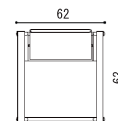

SILLÓN LCBS POTRO

COD. 08.8008

size 62 63 66

Piel potro negro/bca,
Estructura acero inox.

SILLÓN LCBS POTRO
COD. 08.8008